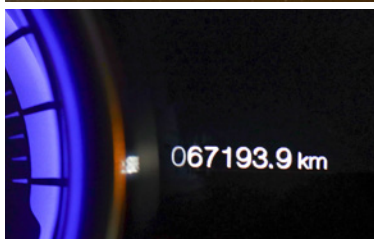

2014 FORD SHELBY GT500

ESTIMATE : ¥ 4,000,000 - 6,000,000

Chassis No. 1ZVBP8JZ7E5219562(国[01]027420)

- Produced by Ford's Special Vehicle Team (SVT)
- Powered by a 5.4 l Supercharged V8 engine
- FR drivetrain with max output of 662hp
- Bloodline of the legendary Shelby Mustang
- True American Muscle of today
- 67,193km on the clock

- フォードのスペシャル・ヴィークル・チーム (SVT) がプロデュース
- 5.4 l の V8 スーパーチャージド・エンジンを搭載
- 最高出力は 662hp、駆動方式は FR
- 伝説のシェルビー・マスタングの末裔
- 現代版のアメリカン・マッスル
- 走行距離は 67,193km

2014 FORD SHELBY GT500